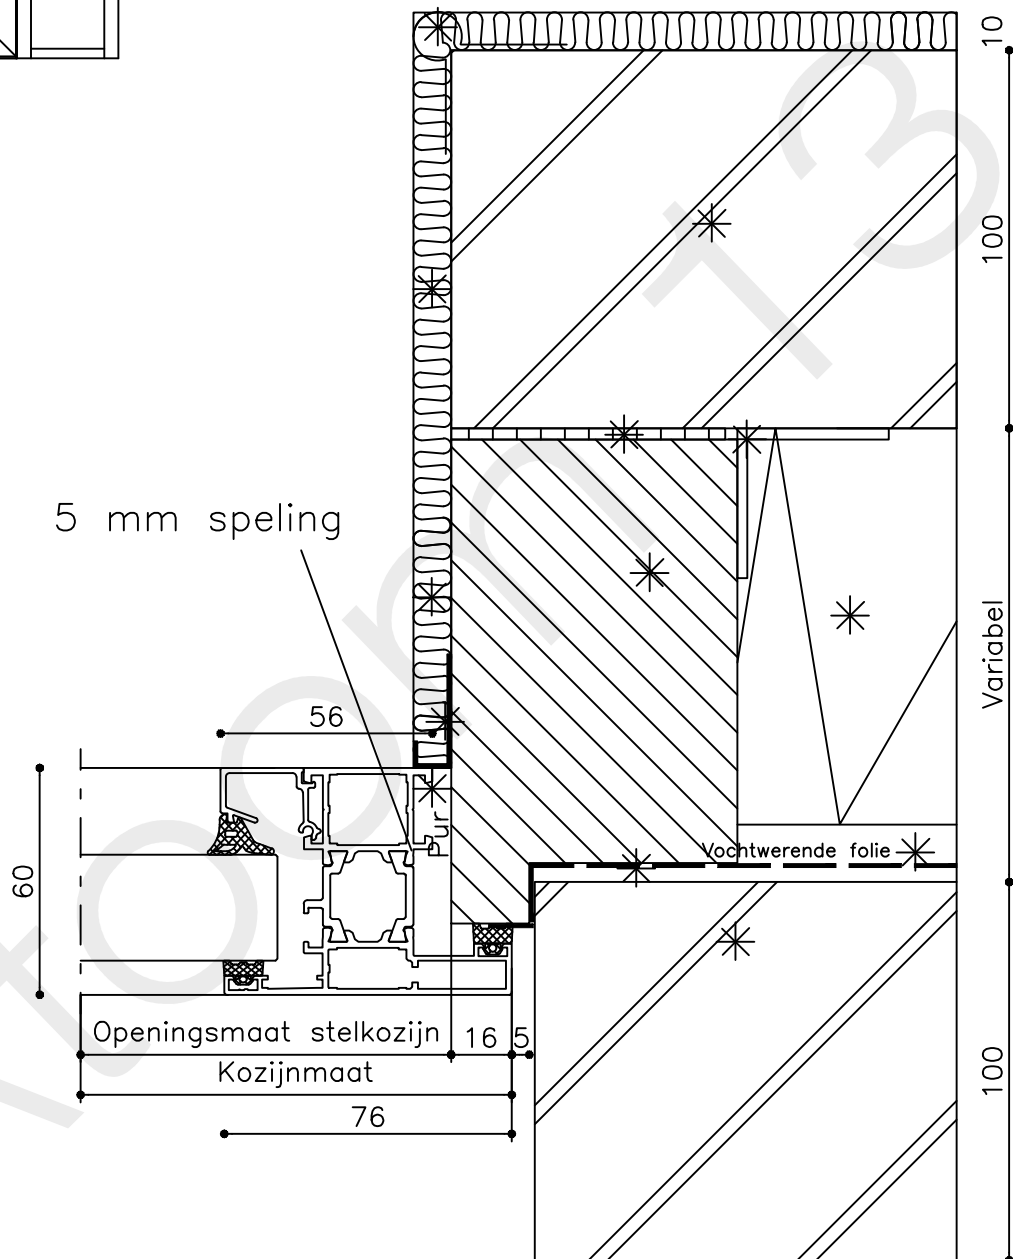

* = EXCL Atoom 13

Peil = bovenkant afgewerkte vloer

Betreft : AT 60

Getekend : LvD

Onderwerp : Deur zijlicht bu

Datum : 08-04-2019

Onderdeel : Rechterzijdetail

Schaal : 1:2