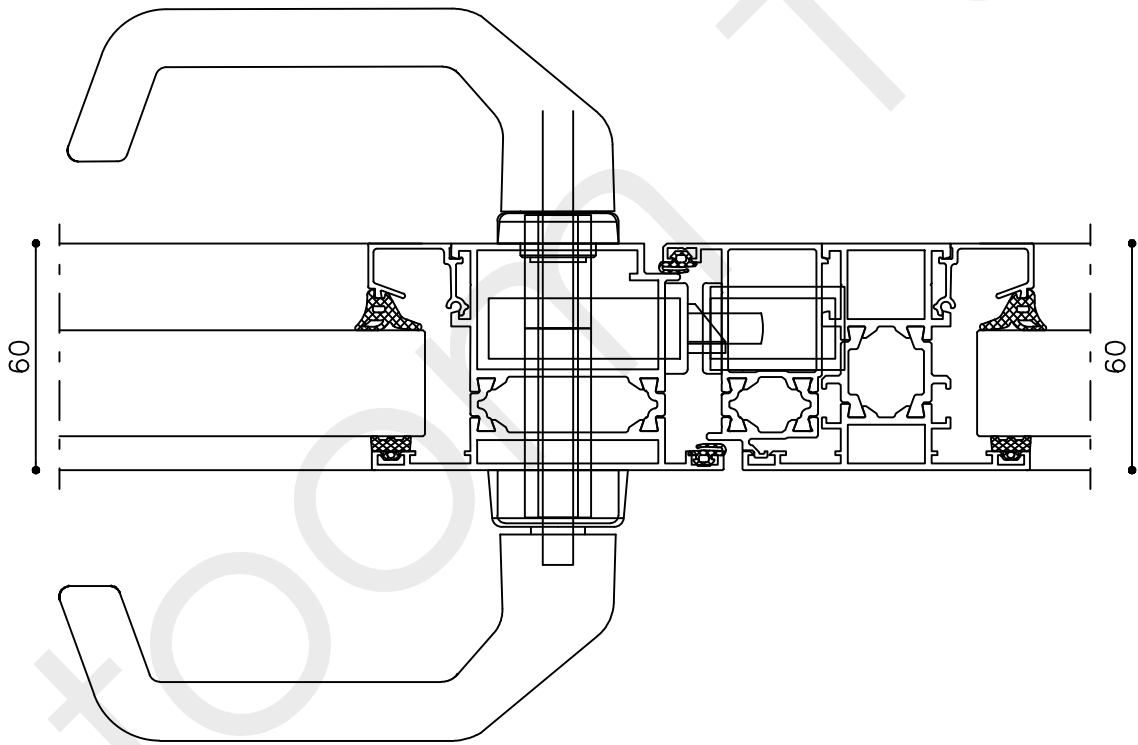

* = EXCL Atoom 13

Peil= bovenkant afgewerkte vloer

Betreft : AT 60

Getekend : LvD

Onderwerp : Deur zijlicht bu

Datum : 08-04-2019

Onderdeel : Tussenstijl

Schaal : 1:2

atoom 13
de aluminiumfabriek

Vuurijzer 9
5753 SV Deurne
Tel: 0493 31 77 81

ADZbu 7