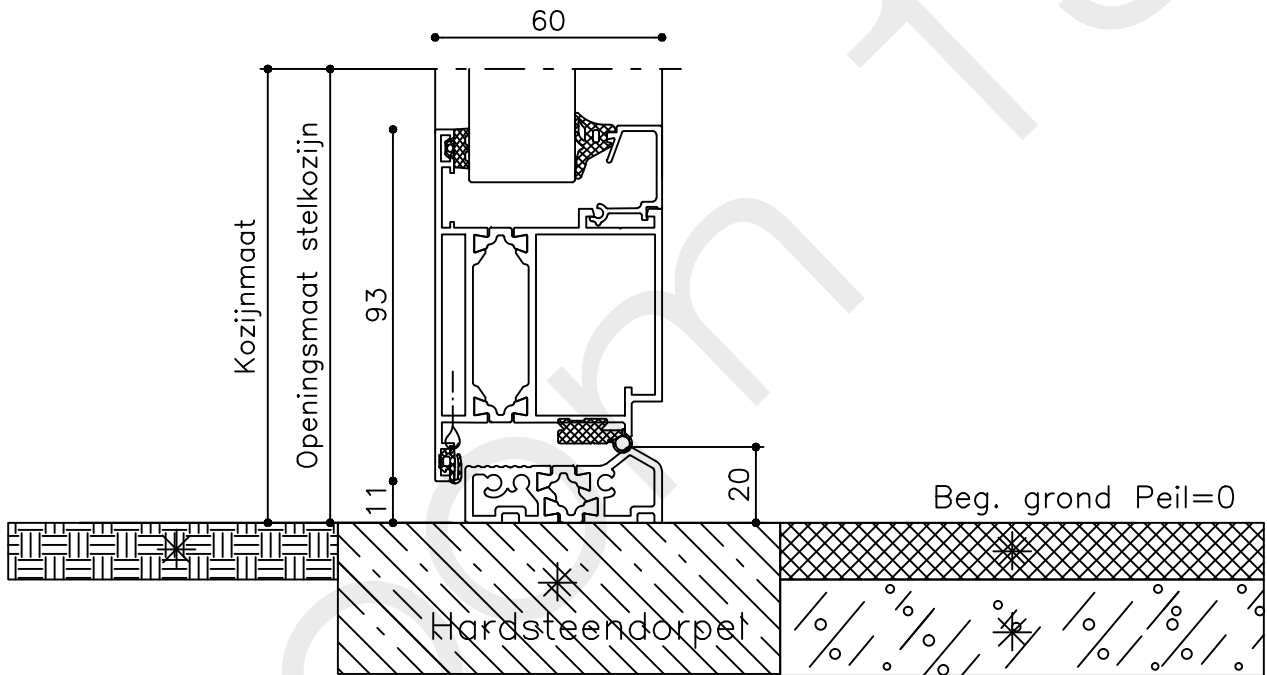

* = EXCL Atoom 13

Peil= bovenkant afgewerkte vloer

Betreft : AT 60

Getekend : LvD

Onderwerp : Deur zijlicht bu

Datum : 08-04-2019

Onderdeel : Onderdetail

Schaal : 1:2

atoom 13
de aluminiumfabriek

Vuurijzer 9
5753 SV Deurne
Tel: 0493 31 77 81

ADZbu 2