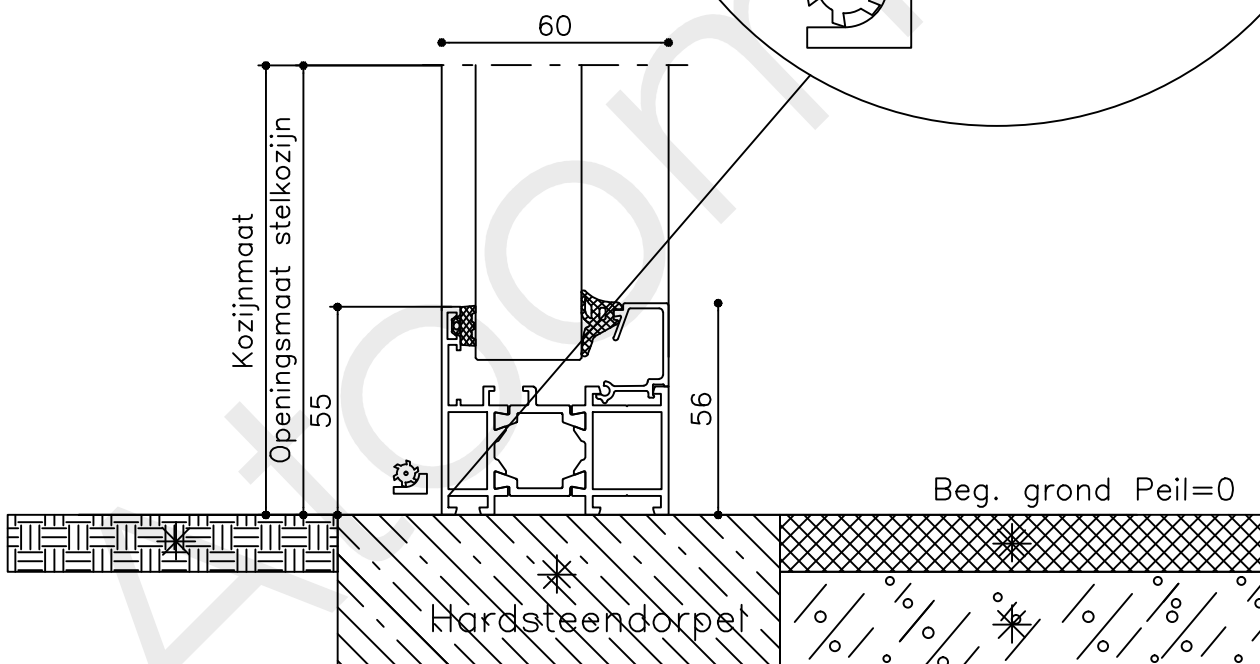

* = EXCL Atoom 13

Peil= bovenkant afgewerkte vloer

Betreft : AT 60

Getekend : LvD

Onderwerp : Deur zijlicht bu

Datum : 08-04-2019

Onderdeel : Onderdetail

Schaal : 1:2

atoom 13
de aluminiumfabriek

Vuurijs 9
5753 SV Deurne
Tel: 0493 31 77 81

ADZbu 4