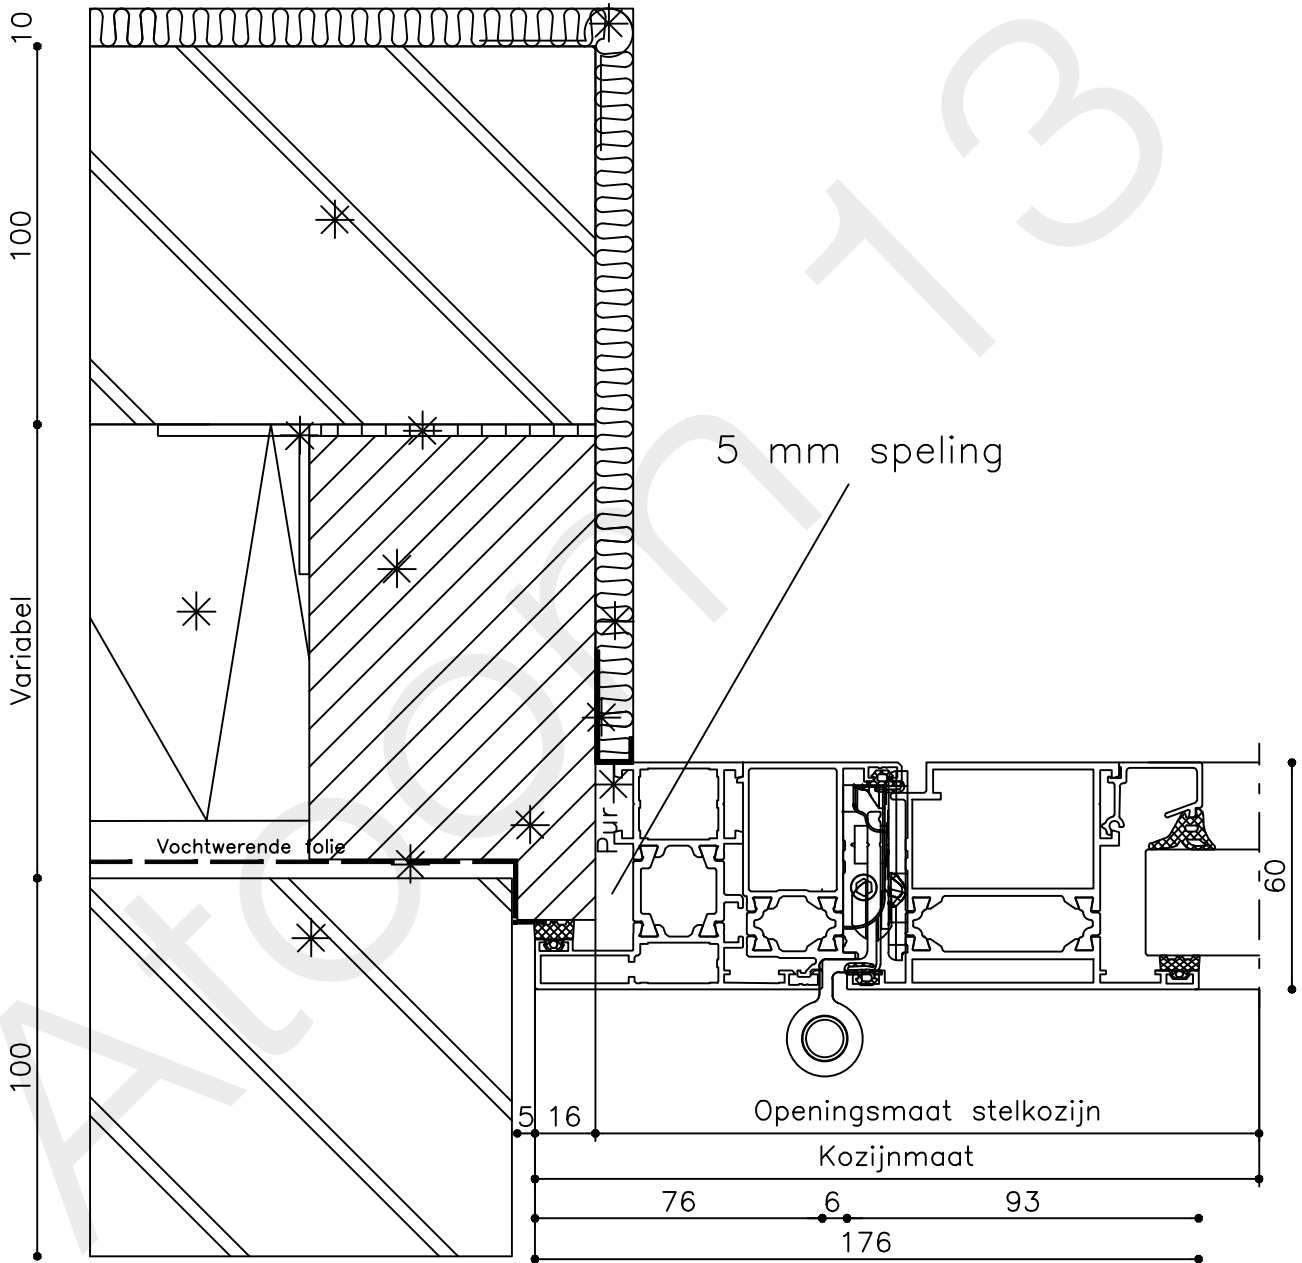

Onderdeel : Onderdetail

Schaal : 1:2

atoom 13
de aluminiumfabriek

Vuurijs 9
5753 SV Deurne
Tel: 0493 31 77 81

ADZbu 4

* = EXCL Atoom 13

Peil= bovenkant afgewerkte vloer

Betreft : AT 60