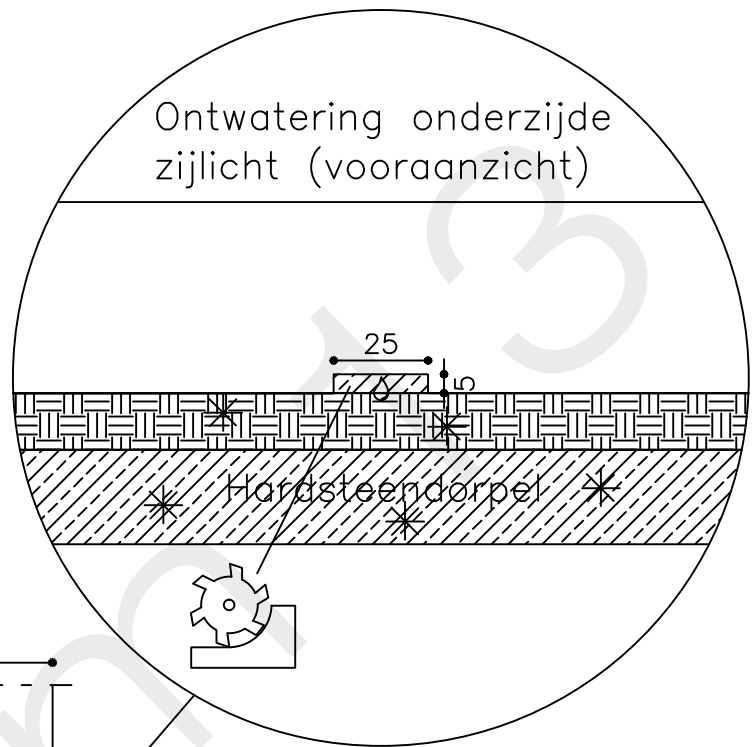

* = EXCL Atoom 13

Peil= bovenkant afgewerkte vloer

Betreft : AT 60

Getekend : LvD

Onderwerp : Deur zijlicht bu

Datum : 08-04-2019

Onderdeel : Onderdetail

Schaal : 1:2

atoom 13
de aluminiumfabriek

Vuurijs 9
5753 SV Deurne
Tel: 0493 31 77 81

ADZbu 4