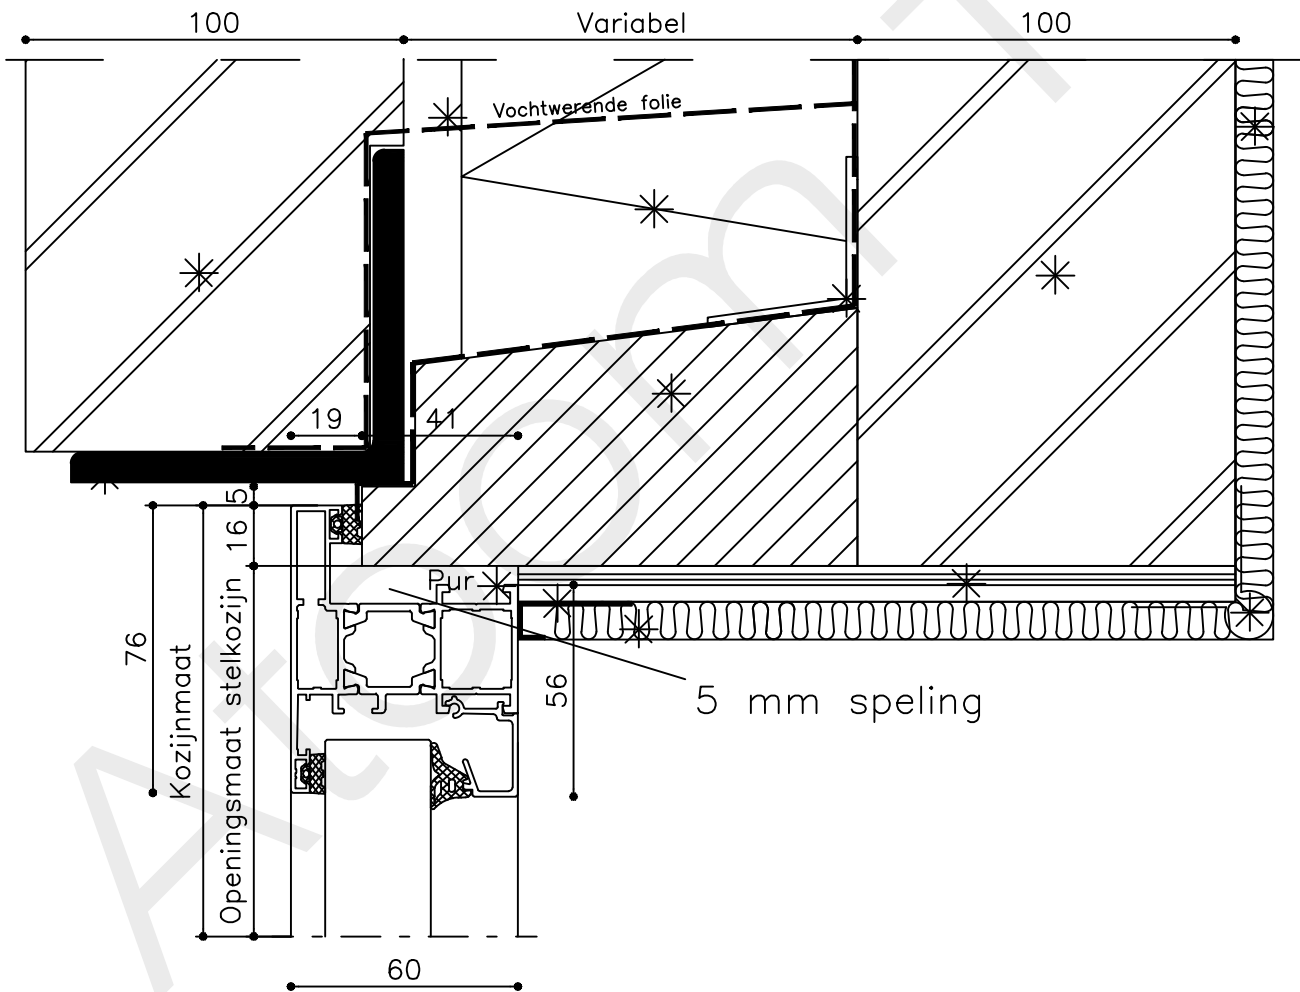

* = EXCL Atoom 13

Peil= bovenkant afgewerkte vloer

Betreft : AT 60

Getekend : LvD

Onderwerp : Deur zijlicht bu

Datum : 08-04-2019

Onderdeel : Bovendetail

Schaal : 1:2

atoom 13
de aluminiumfabriek

Vuurijzer 9
5753 SV Deurne
Tel: 0493 31 77 81

ADZbu 3